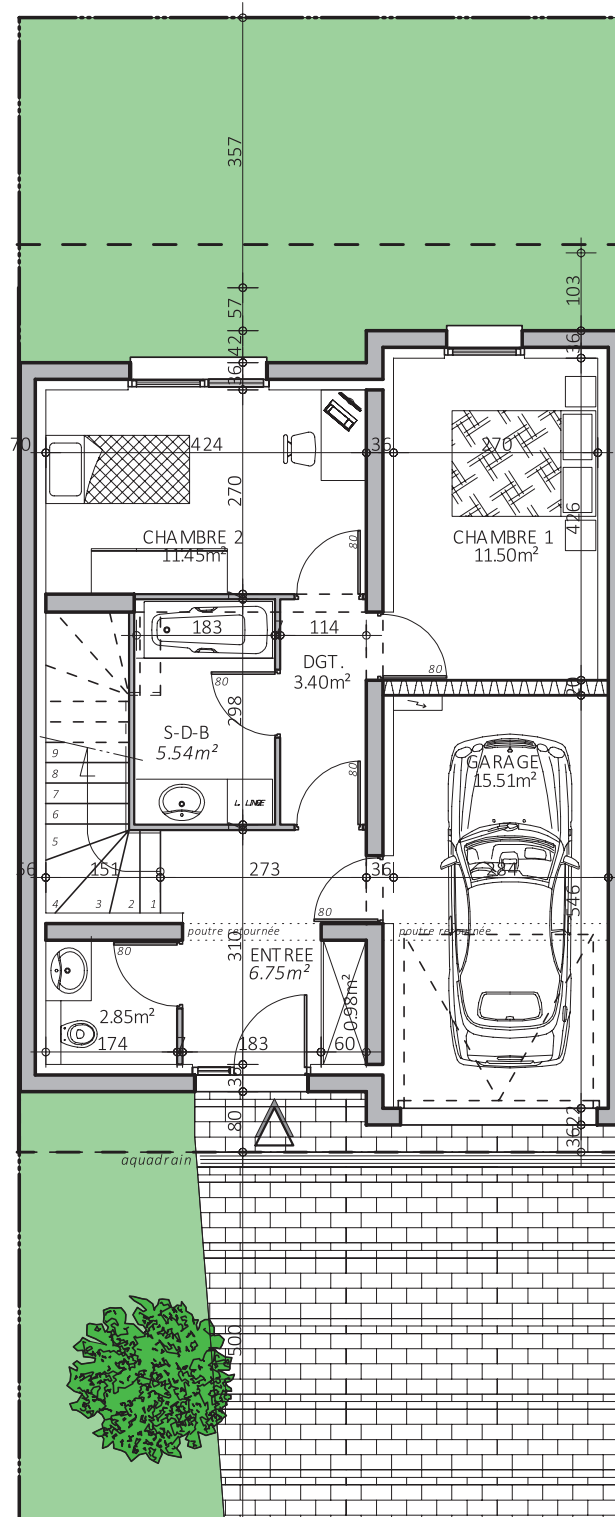

LES Maisons Poésie

Maison B2 Milieu - Type T4
Surface habitable : 88,46 m²
(rez-de-chaussée 42,47 m²)
(étage 45,99 m²)

LES Maisons Poésie

B2M - rez-de-chaussée 42,47 m²

LES Maisons Poésie

B2M - étage 45,99 m²