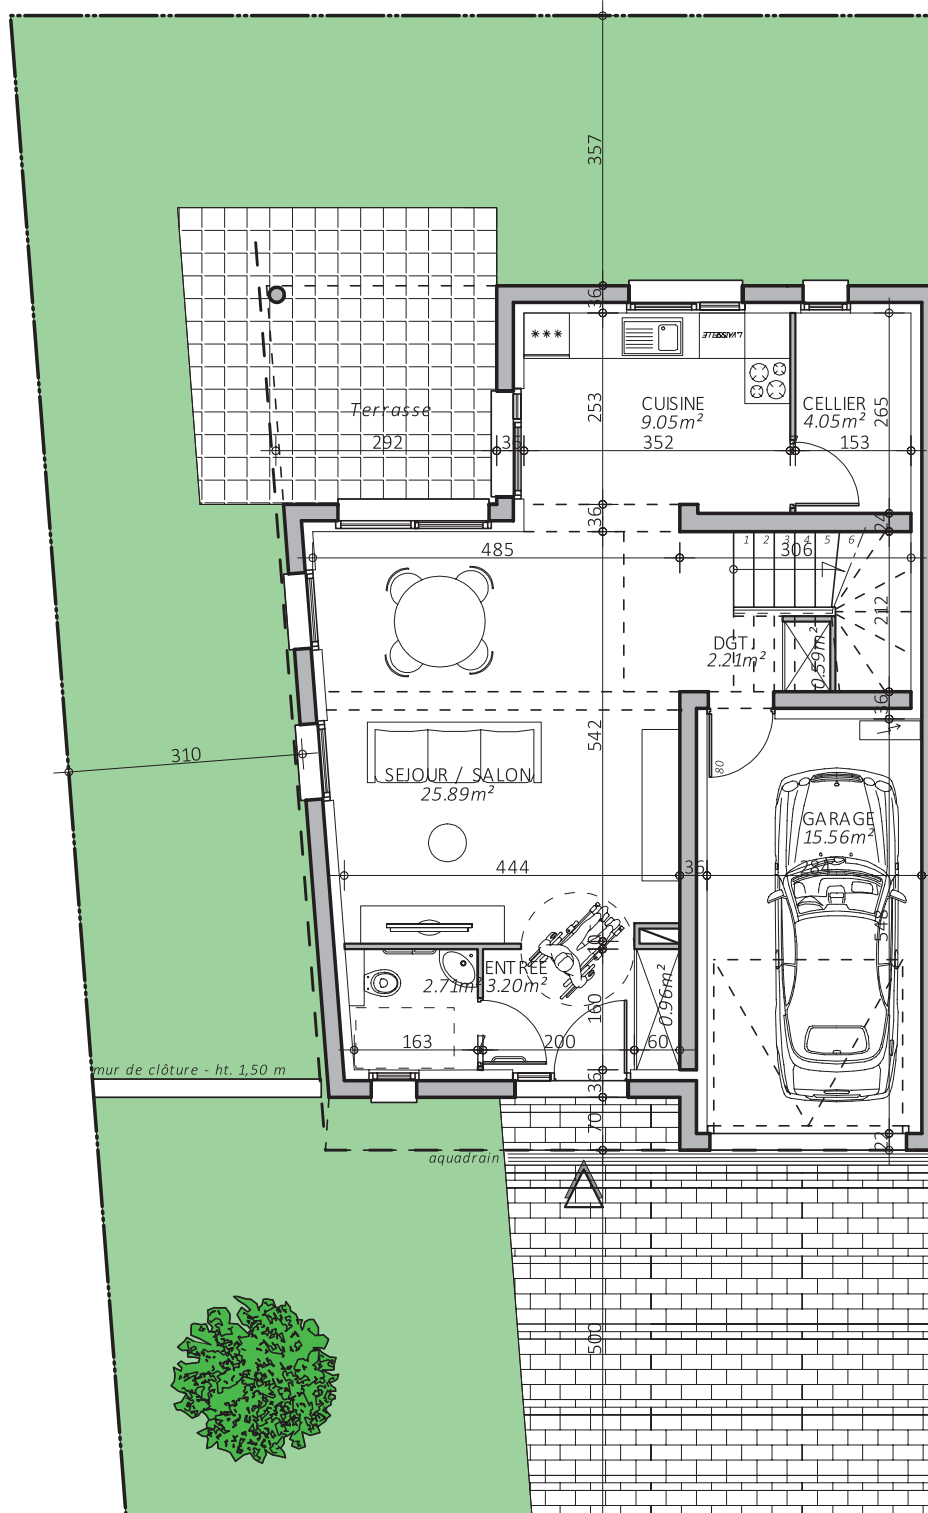

LES Maisons Poésie

Maison B2 Gauche - Type T5
Surface habitable : 99,51 m²
(rez-de-chaussée 48,66 m²)
(étage 50,85 m²)

LES Maisons Poésie

B2G - rez-de-chaussée 48,66 m²

LES Maisons Poésie

B2G - étage 50,85 m²