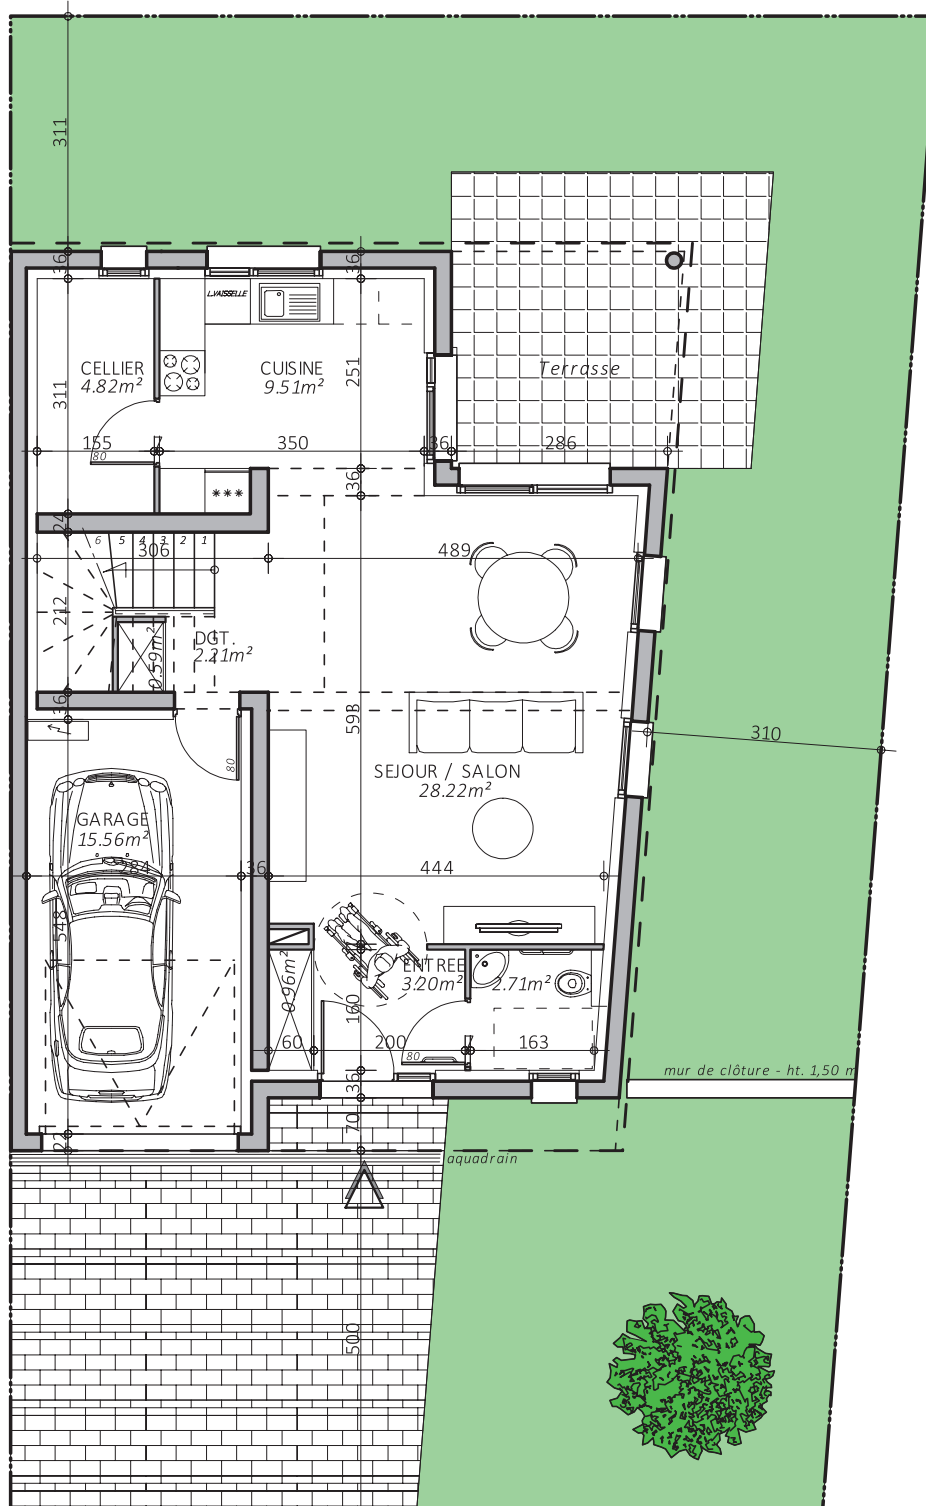

LES Maisons Poésie

Maison B2 Droite - Type T5
Surface habitable : 107,36 m²
(rez-de-chaussée 52,22 m²)
(étage 55,14 m²)

LES Maisons Poésie

B2D - rez-de-chaussée 52,22 m²

LES Maisons Poésie

B2D - étage 55,14 m²