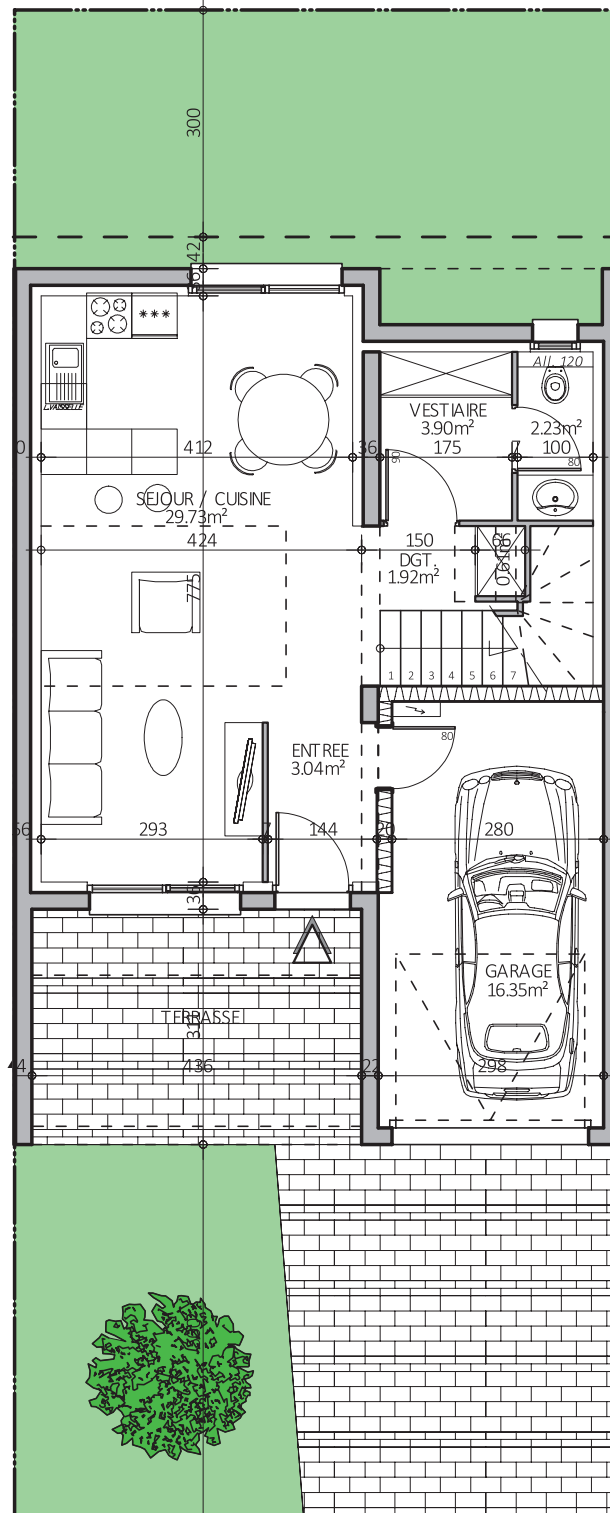

# LES Maisons Poésie

**Maison B1 Milieu - Type T5**  
**Surface habitable : 91,74 m<sup>2</sup>**  
(rez-de-chaussée 41,43 m<sup>2</sup>)  
(étage 50,31 m<sup>2</sup>)

# LES Maisons Poésie

B1M - rez-de-chaussée 41,43 m<sup>2</sup>