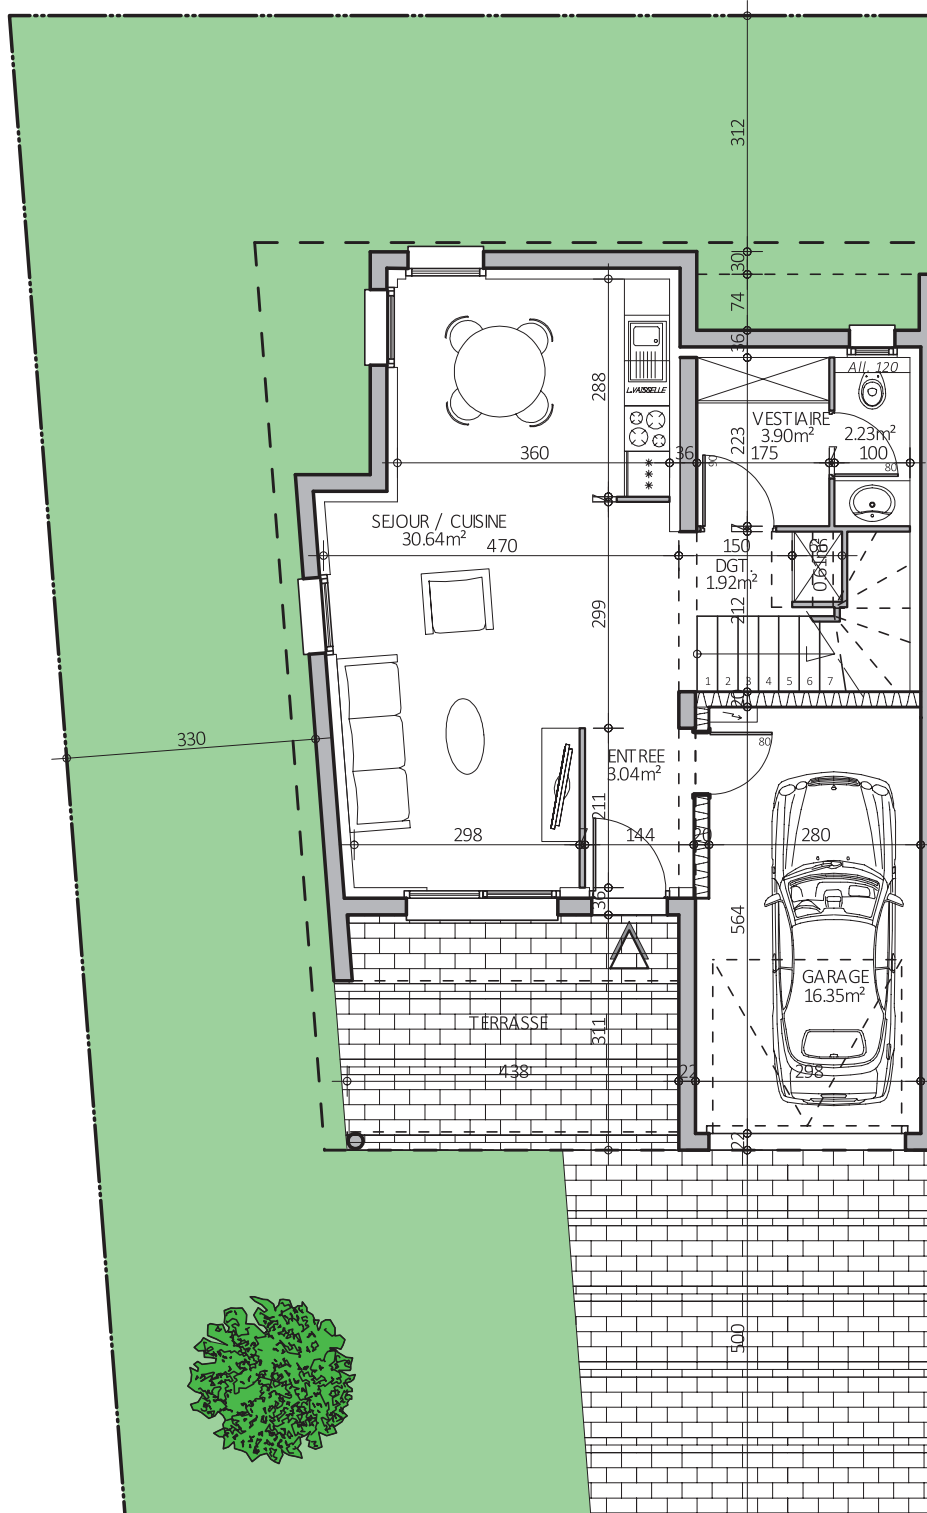

LES Maisons Poésie

Maison B1 Gauche - Type T6
Surface habitable : 104,18 m²
(rez-de-chaussée 42,34 m²)
(étage 61,84 m²)

LES Maisons Poésie

B1G - rez-de-chaussée 42,34 m²

commercialisation

03 87 62 42 13
www.sorec-immobilier.com

STAFF
Aménagement et Promotion
staffpromotion.fr

LES Maisons Poésie

B1G - étage 61,84 m²