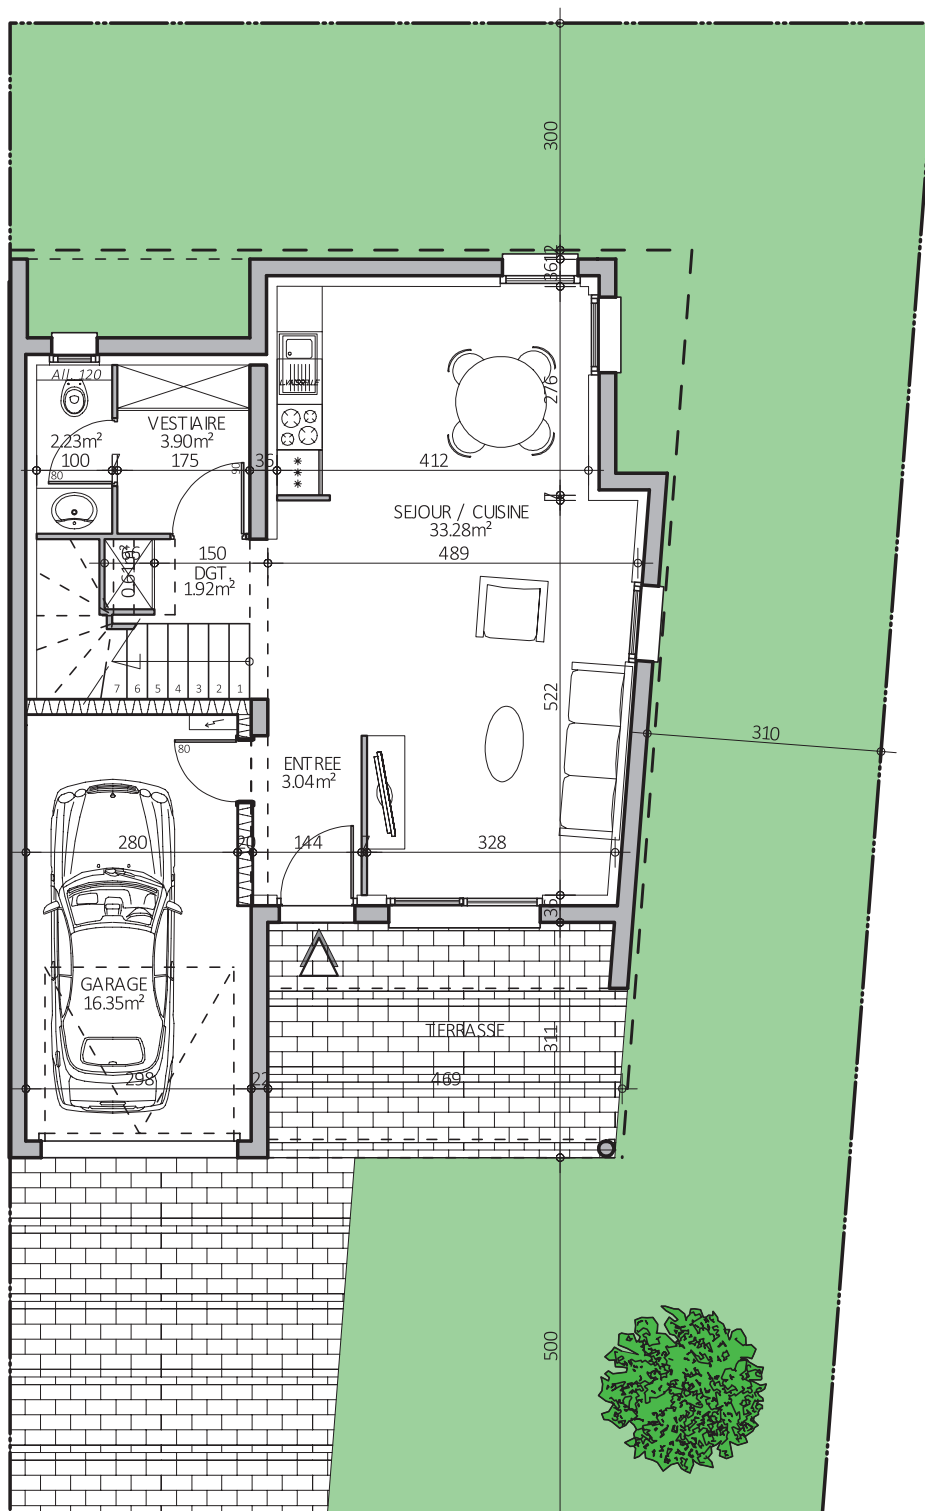

LES Maisons Poésie

Maison B1 Droite - Type T6
Surface habitable : 110,46 m²
(rez-de-chaussée 44,98 m²)
(étage 65,48 m²)

LES Maisons Poésie

B1D - rez-de-chaussée 44,98 m²

LES Maisons Poésie

B1D - étage 65,48 m²