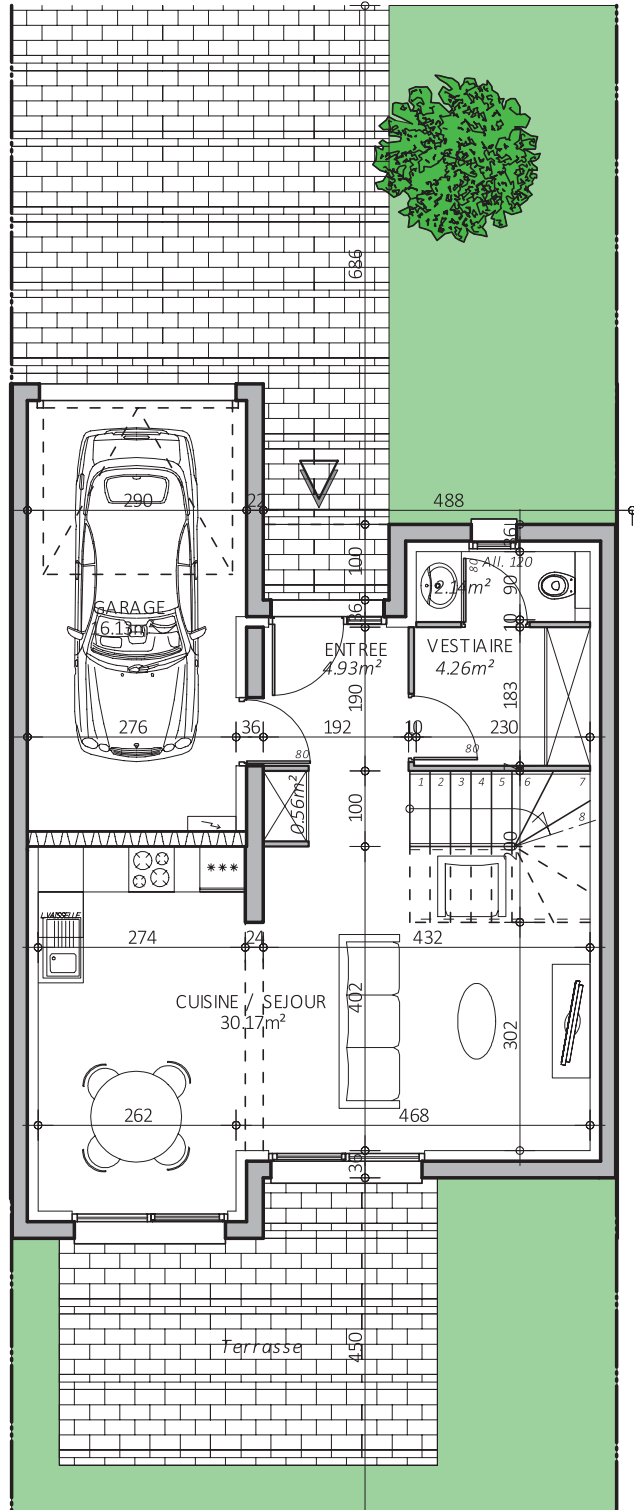

LES Maisons Poésie

Maison A2 Milieu - Type T4
Surface habitable : 91,13 m²
(rez-de-chaussée 42,06 m²)
(étage 49,07 m²)

LES Maisons Poésie

A2M - rez-de-chaussée 42,06 m²

LES Maisons Poésie

A2M - étage 49,07 m²