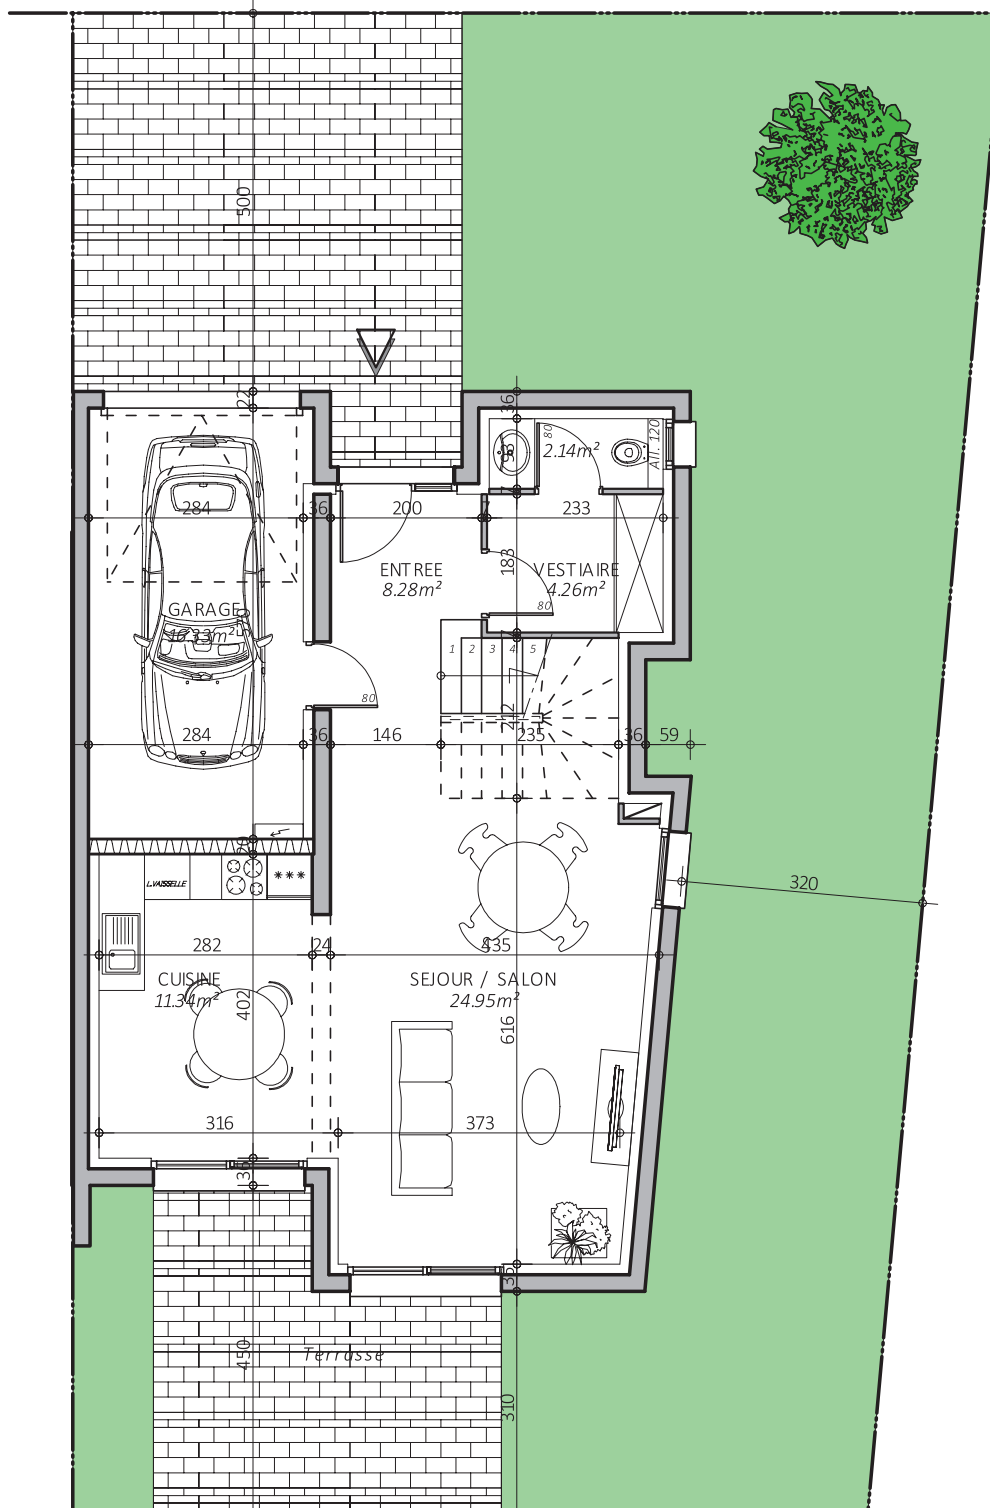

LES Maisons Poésie

Maison A2 Gauche - Type T4
Surface habitable : 107,99 m²
(rez-de-chaussée 50,97 m²)
(étage 57,02 m²)

LES Maisons Poésie

A2G - rez-de-chaussée 50,97 m²

LES Maisons Poésie

A2G - étage 57,02 m²