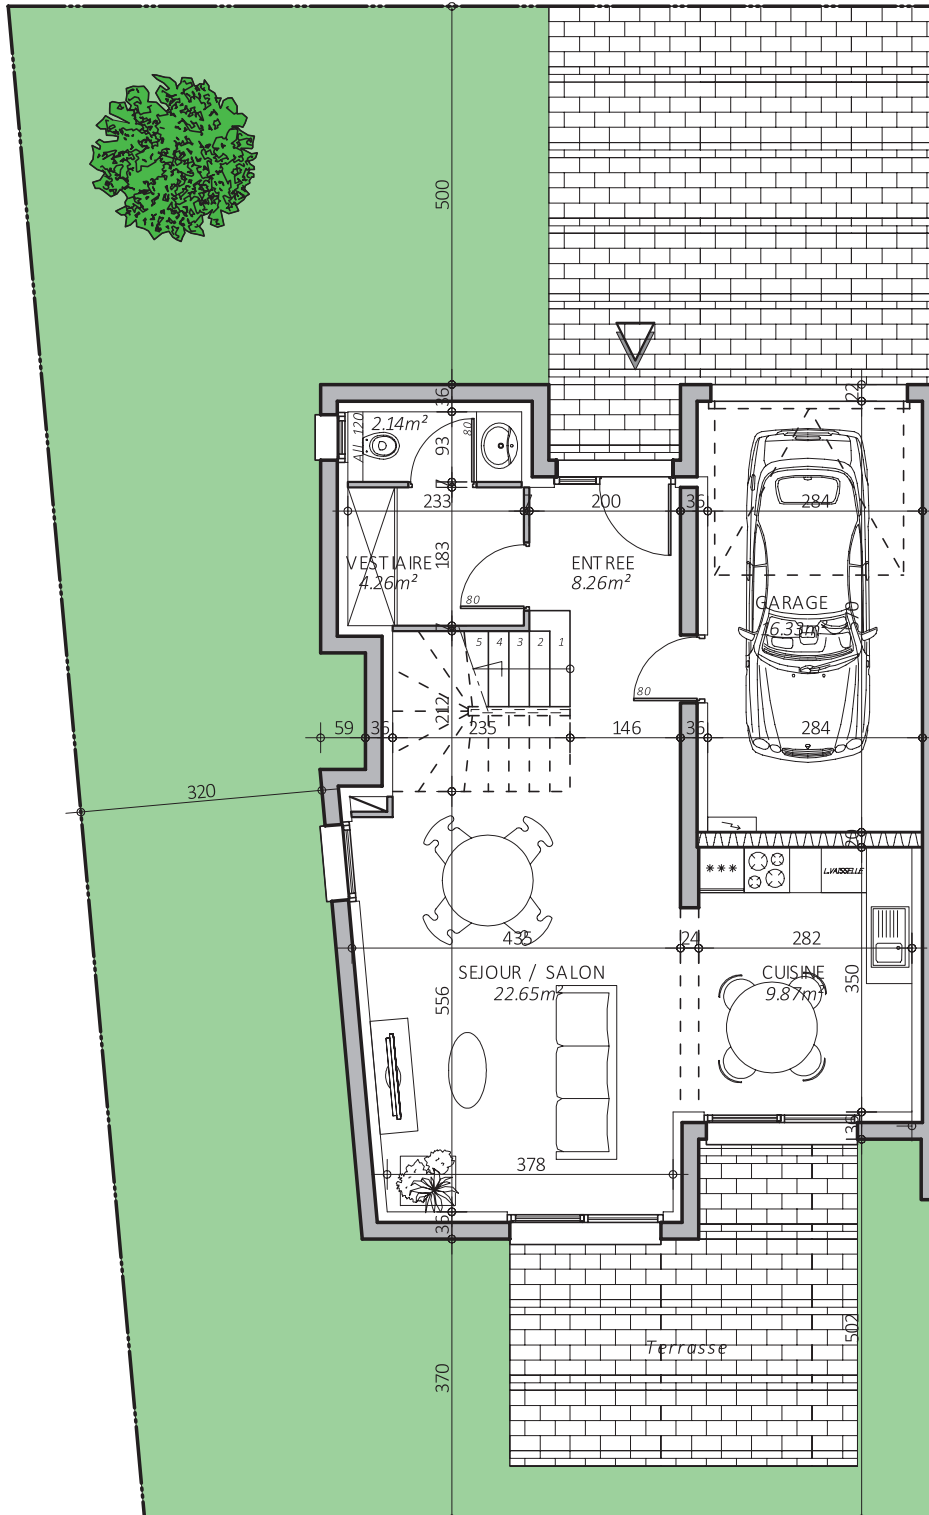

LES Maisons Poésie

Maison A2 Droite - Type T4
Surface habitable : 100,63 m²
(rez-de-chaussée 47,18 m²)
(étage 53,45 m²)

LES Maisons Poésie

A2D - rez-de-chaussée 47,18 m²

LES Maisons Poésie

A2D - étage 53,45 m²