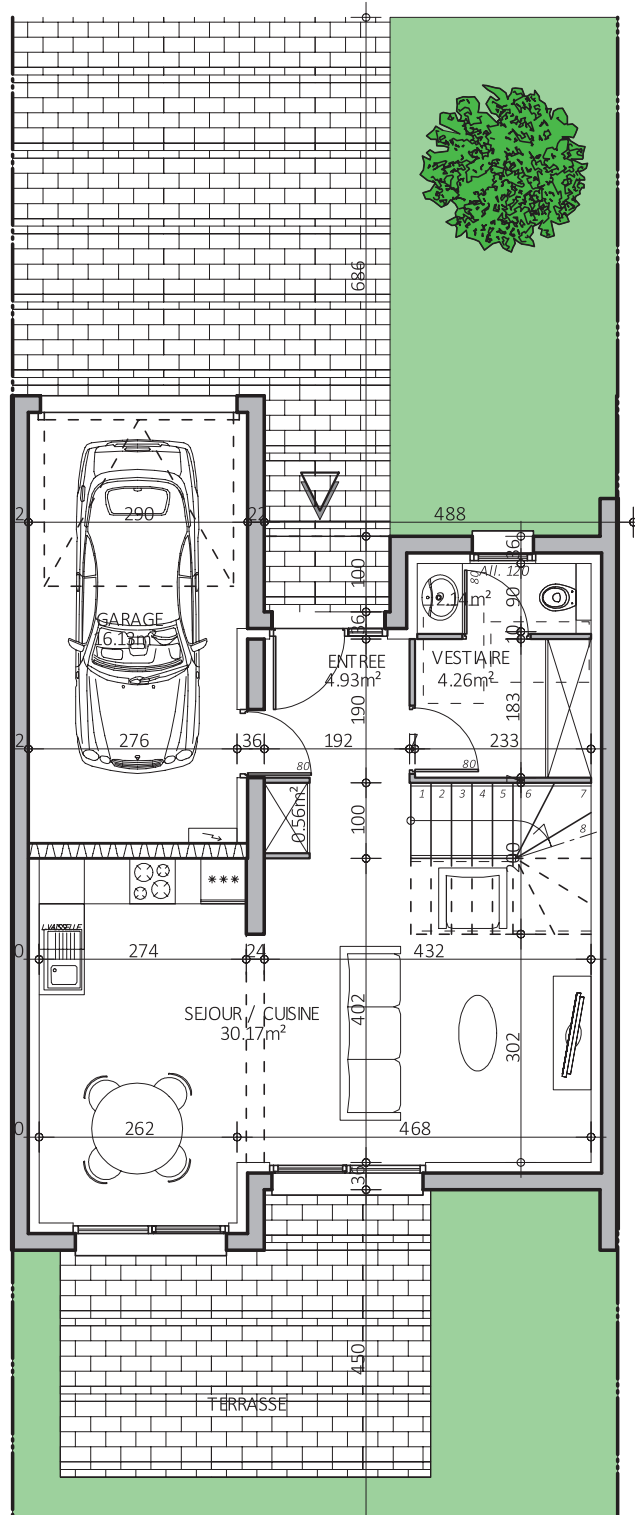

LES Maisons Poésie

Maison A1 Milieu - Type T5
Surface habitable : 91,13 m²
(rez-de-chaussée 42,06 m²)
(étage 49,07 m²)

LES Maisons Poésie

A1M - rez-de-chaussée 42,06 m²

LES Maisons Poésie

A1M - étage 49,07 m²