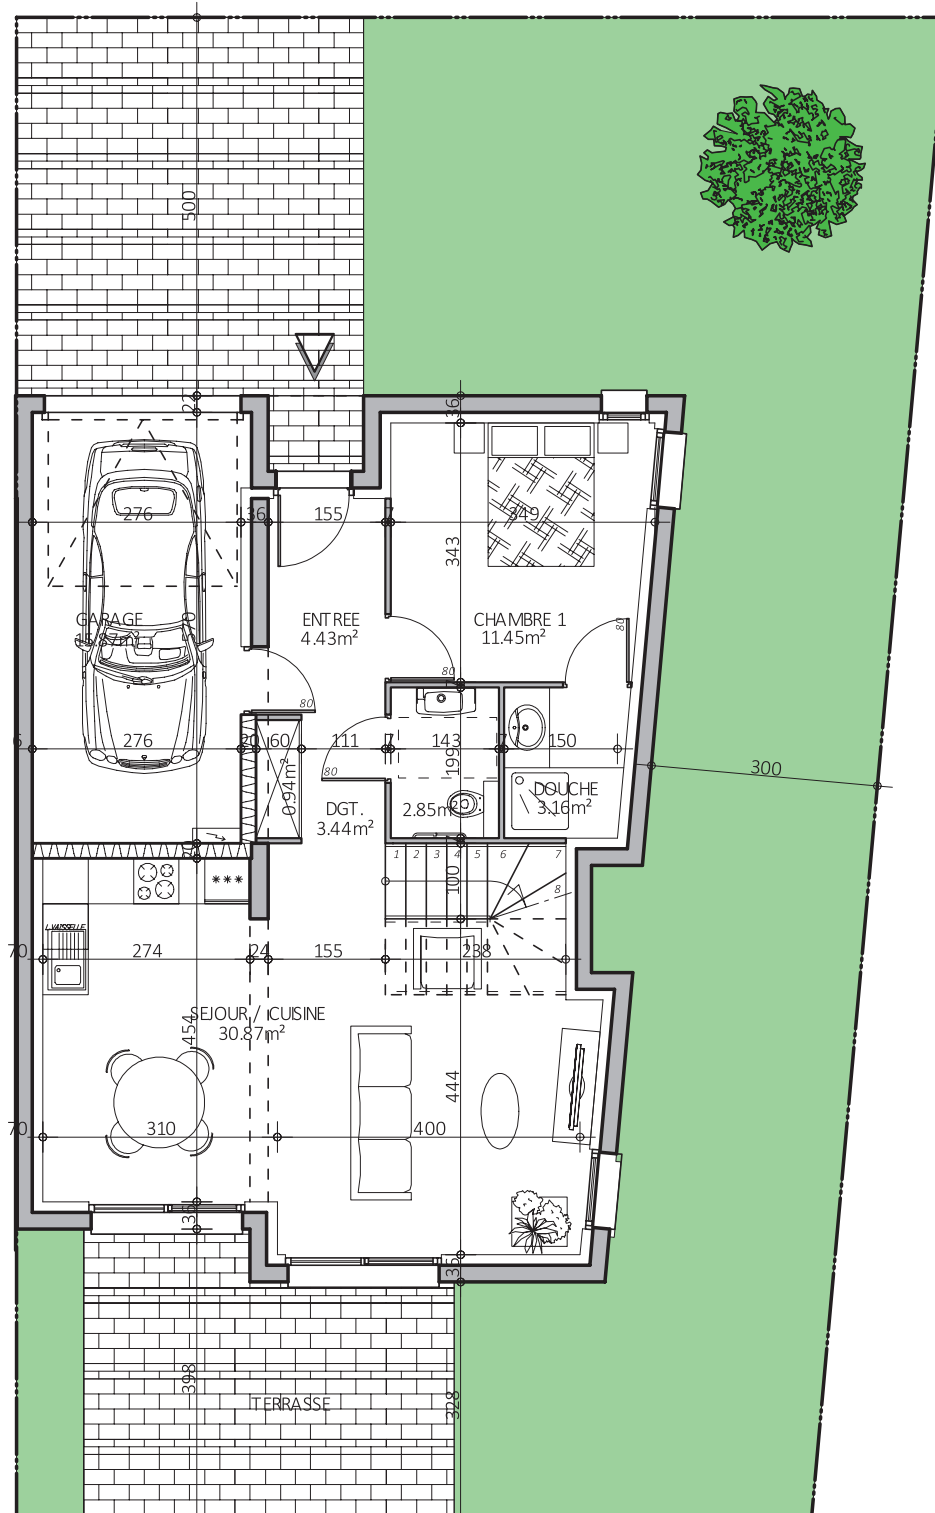

LES Maisons Poésie

Maison A1 Gauche - Type T6
Surface habitable : 103,62 m²
(rez-de-chaussée 57,14 m²)
(étage 46,48 m²)

LES Maisons Poésie

A1G - rez-de-chaussée 57,14 m²

LES Maisons Poésie

A1G - étage 46,48 m²