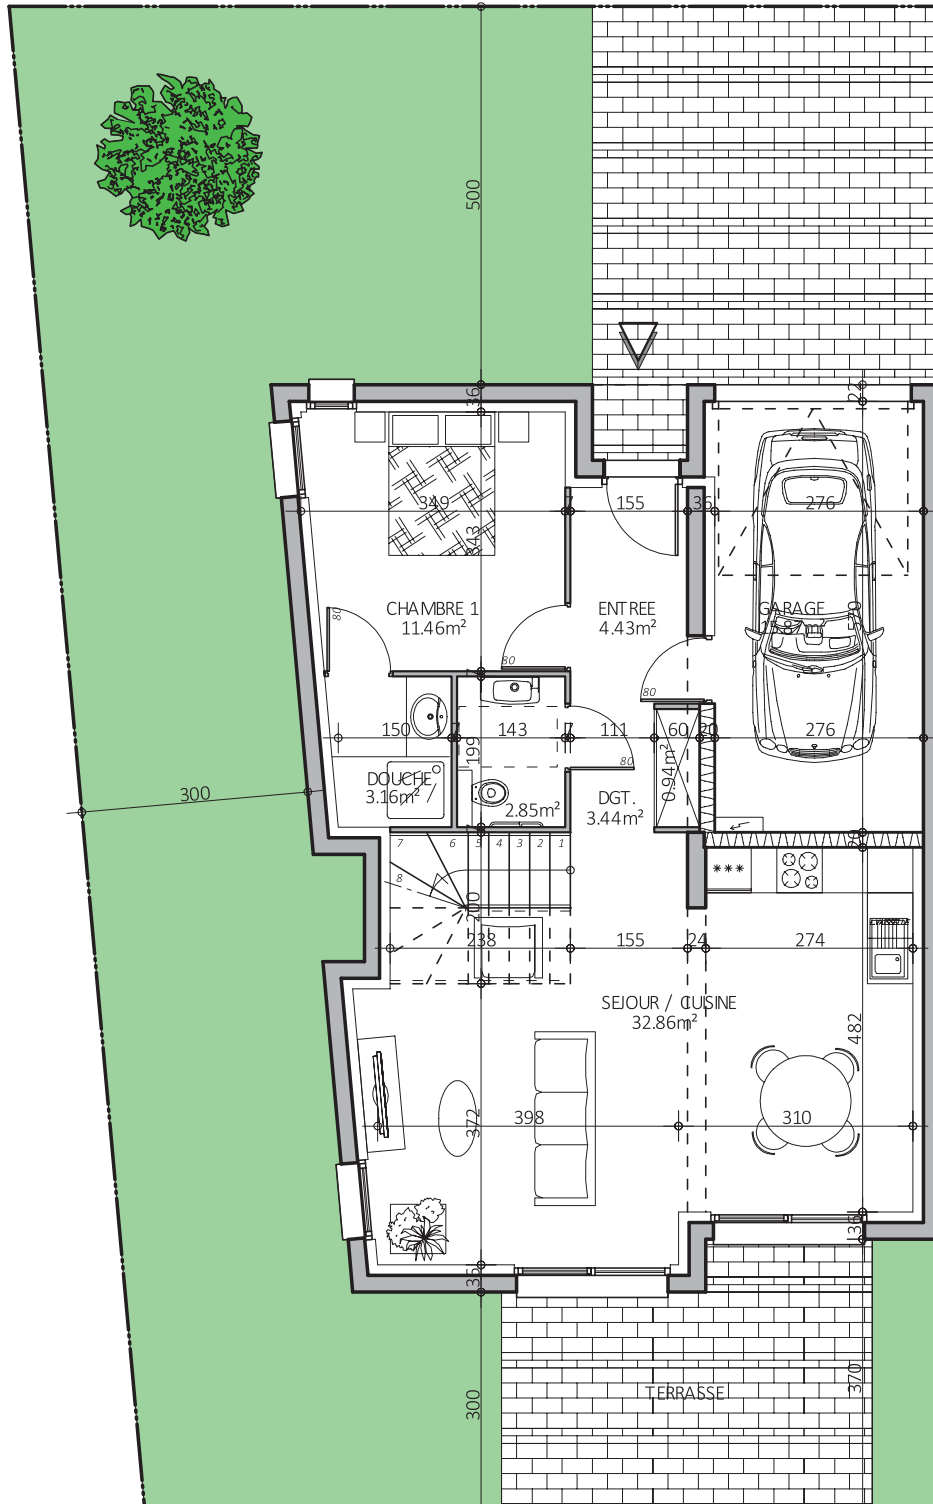

# LES Maisons Poésie

**Maison A1 Droite - Type T6**  
**Surface habitable : 111,52 m<sup>2</sup>**  
(rez-de-chaussée 59,14 m<sup>2</sup>)  
(étage 52,38 m<sup>2</sup>)

# LES Maisons Poésie

A1D - rez-de-chaussée 59,14 m<sup>2</sup>

# LES Maisons Poésie

A1D - étage 52,38 m<sup>2</sup>